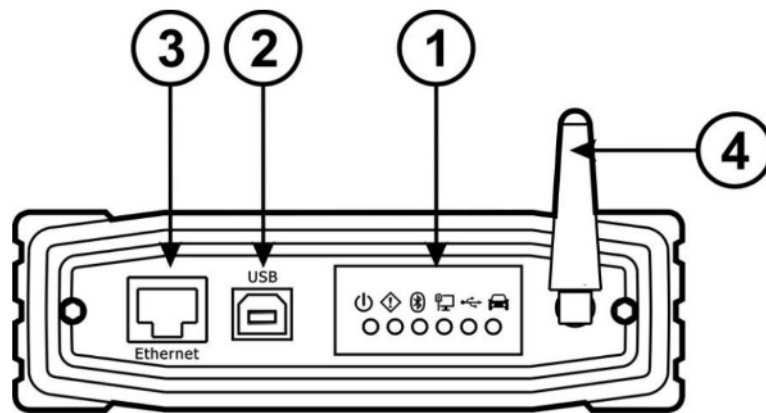

SAE

2.1

MaxiFlash® Pro Pass-Thru
: Ethernet, USB Wi-fi ,

1)

Pass-Thru

6

1.

Wi-Fi	Wi-
USB	USB-